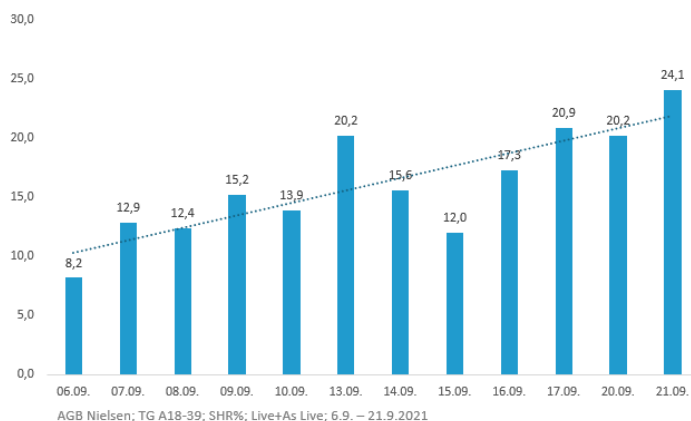

VRAŽJE DAME

PROGRAMSKA SHEMA IN CENIK

OKTOBER 2021

the Real Housewives SLOVENIJA

Na Planetu bomo **od 2. oktobra dalje** lahko spremljali šest vražjih dam, ki nas bodo spustile v svoj vsakdan in nam odprle vrata v svoja domovanja in garderobne omare.

Oddaja **The Real Housewives Slovenija: Vražje dame** je oddaja, pri kateri ni scenarija, ampak je resničen vpogled v življenja naših dam in prvič prihaja tudi v Slovenijo. Spoznali bomo šest temperamentnih in prepoznavnih Slovenk: **Gordano Grandošek Whiddon, Carmen Osovnikar, Piko Zrim, Andrejo Medvedič, Niko Čukur** in **Špelo Kastelic**. V oddaji pa ne bo manjkalo drame, iskrih pogovorov brez dlake na jeziku in odličnih zabav.

Exatlon Slovenija
A 18-39 - SHR%

Oddaja **Exatlon**, ki jo lahko spremljamo od **ponedeljka do petka ob 19:45**, še naprej navdušuje z zanimivimi in napetimi dvoboji. Oddaja vzbuja veliko zanimanje pri gledalcih, kar kažejo tudi podatki, saj opažamo **pozitiven trend deleža gledanosti** oddaje. Najbolj je oddaja gledana s strani mlajše populacije, predvsem v ciljni skupini A18-39, kjer znaša povprečen **rating oddaje 2,8%**, povprečen **delež gledalcev pa 16,1%**.