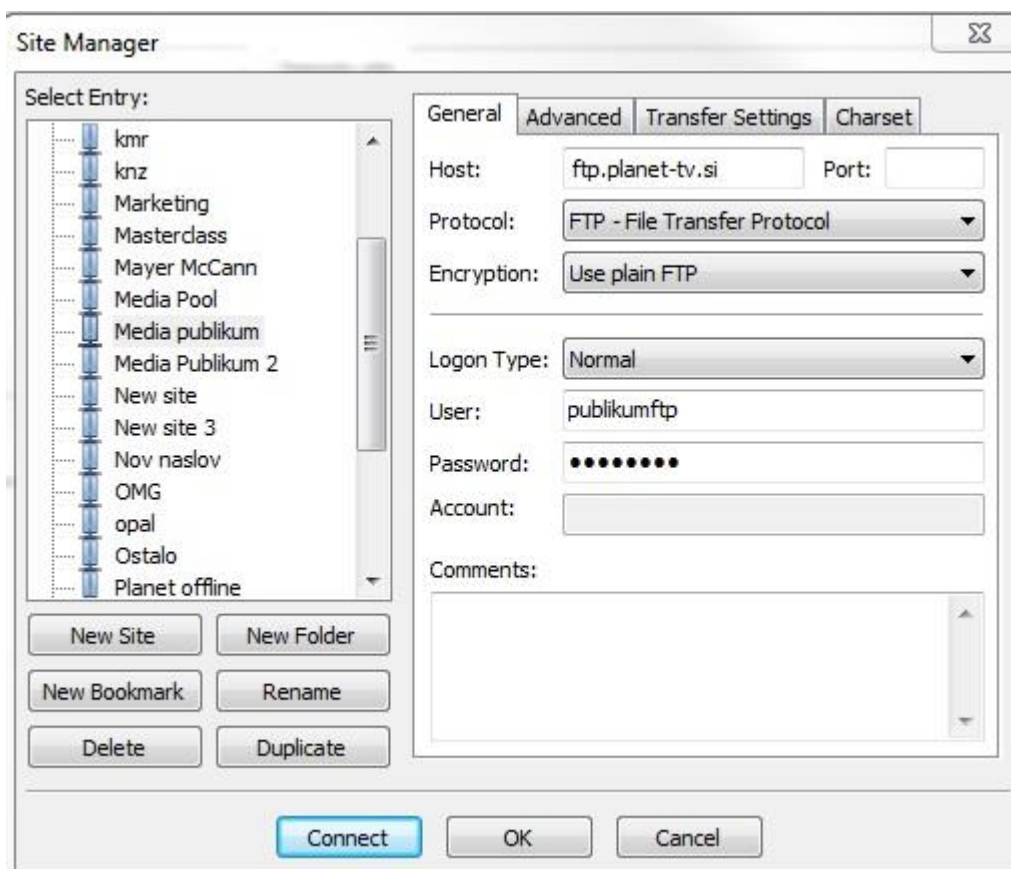

1. Potrebujete FTP odjemalca (predlagam FileZillo, ali kakšen drug FTP odjemalec)
2. Potrebujete PRAVILNE podatke za vpis v FTP račun
3. Pri nastavitvi dostopa za v ftp račun je potrebno:
  - Dodati nov FTP račun (v Filezilli je to pod: FILE/SITE MANAGER/NEW)
  - Določiti hostname: V našem primeru je to <ftp.planet-tv.si>
  - Določiti protokol: FTP- File Transfer Protocol
  - **Določiti enkripcijo: Use plain FTP (če je nastavljeno drugače, dela težave)**
  - Določiti tip vpisa/ logon type: Normal
  - Vpisati uporabniško ime/ username: VAM GA POSREDUJE TRŽNIK
  - Vpisati geslo/password: VAM GA POSREDUJE TRŽNIK

Priloga 1 – nastavev FTP odjemalca (v FileZilli):